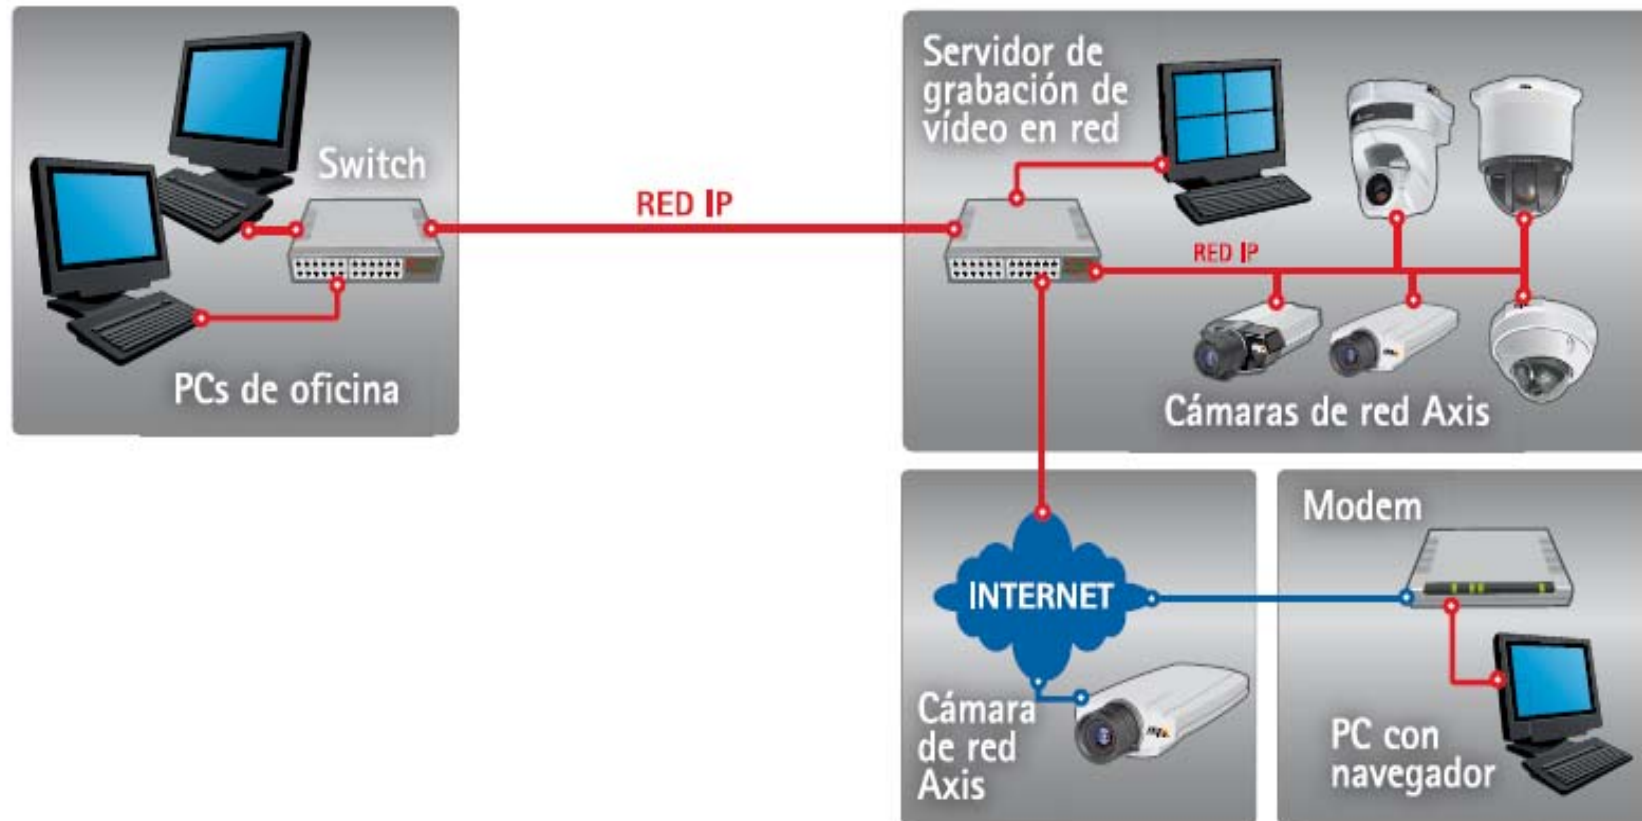

Familia de Cámaras AXIS

Alta Resolución

Barrido Progresivo

360°

WIFI

Día y Noche

JPEG y MPEG-4

Protecciones IP

Micro y Alarmas

Megapixel

Alimentación PoE

www.electrotel.net

Accesorios

- Se recomienda el uso de carcasas en la instalación de cámaras en exterior o entornos de interior húmedos y/o polvorientos (varios modelos disponibles).

Descripción General del Sistema

Badalona y Electrotel por la Videovigilancia

- Para sus nuevas instalaciones de oficinas "EL VIVER", el Ajuntament de Badalona adjudicó la partida de video vigilancia a la empresa Electrotel Barcelona.
- Electrotel realizó la instalación con un sistema de video vigilancia IP AXIS, software de visualización y grabación, tanto en interior de oficinas como en exterior en fachadas. Electrotel cumplió con el plazo de entrega y ahora en la actualidad actúa como mantenedor del servicio y de ampliaciones post-venta del sistema IP.
- Llegando a pie a las nuevas oficinas, se pueden apreciar las cámaras instaladas enfocando el perímetro de todo el edificio.